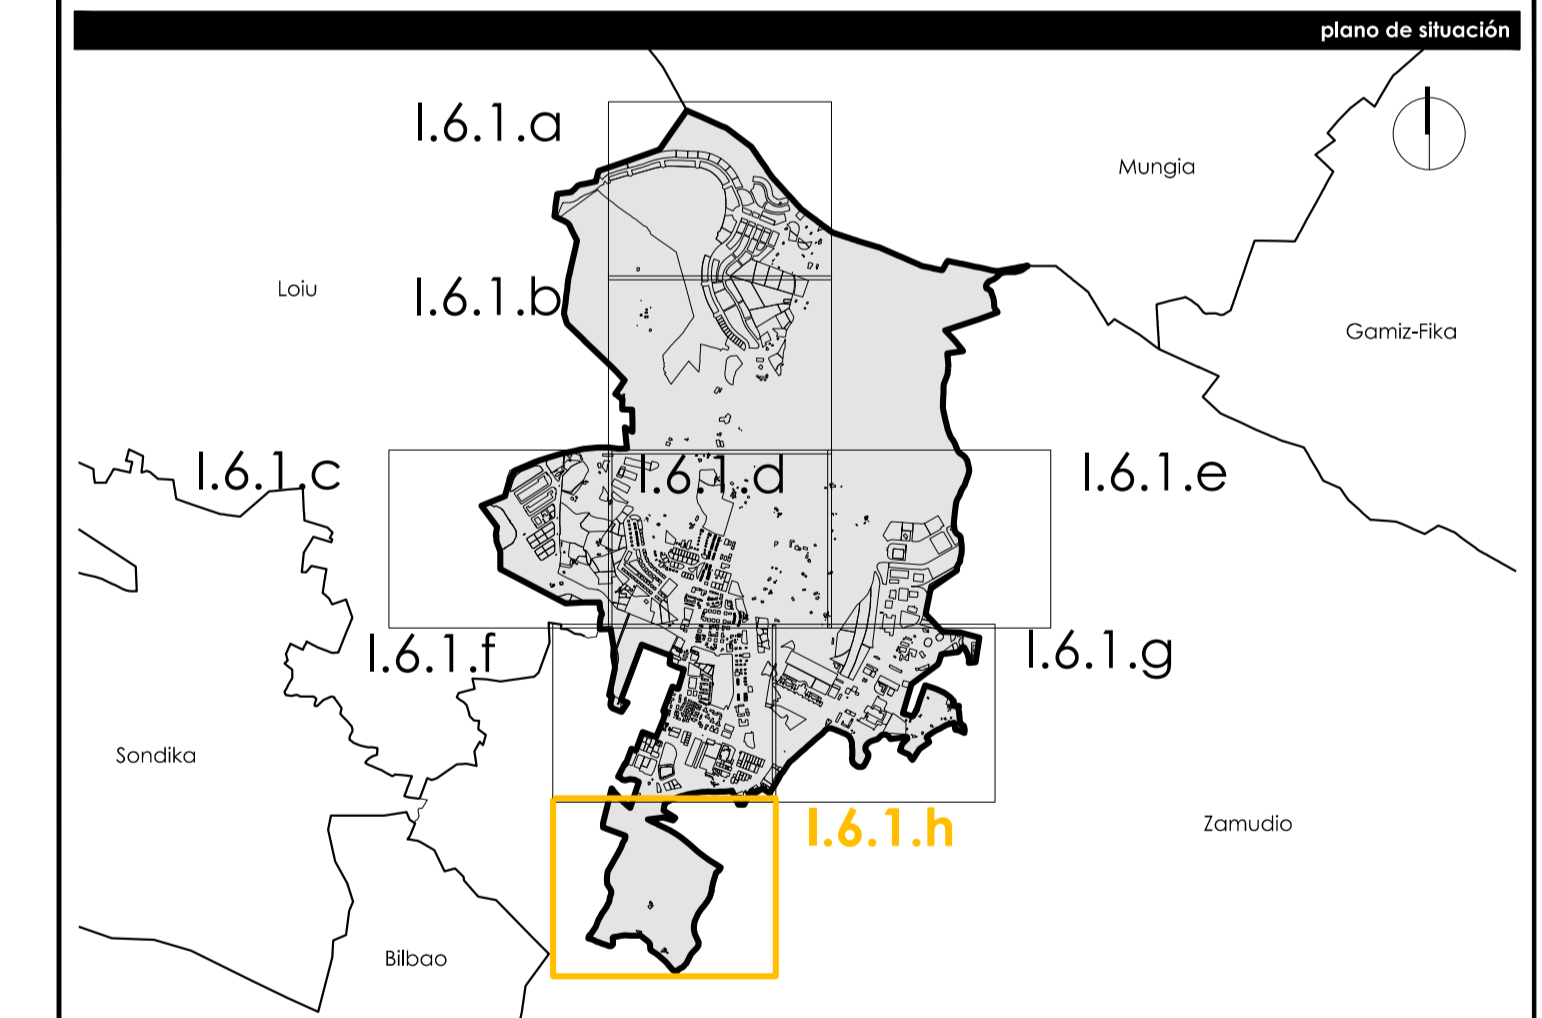

ZUZKIDURA-ERABILERAKO ZEHAZTAPENAK		DETERMINACIONES DE USOS DOTACIONALES	
*IP - pribatuk zehazten dira	Ekipamendua EK	EQ	Equipamiento
Komunitate-ekipamenduko sistema orokorra edo tokikoa egituratzaila	Sistema general o local estructurante equipamientos comunitarios	Komunitate-ekipamenduko sistema orokorra edo tokikoa egituratzaila behe-solairuan	Sistema general o local estructurante equipamientos en planta baja
administrazioa AD | zerbitzu publikoak ZP | bizitegi amankomuna BA	ostentzako AS | kiral orokoa KI | erlijioa ER	Hezkuntzako HEZ | Auzo/Kultur Etxea KU | osasun arlokoa OS	DO docente | AS asistencial | AD administrativo | CC cívico cultural | DE deportivo | SP servicios públicos | SA sanitario | RE religioso | RC residencial comunitario
Espazio libreen sistema orokorra edo tokikoa egituratzaila	Sistema general o local estructurante de espacios libres	Bestelako espazio libreak (EL)	Otros espacios libres (EL)
Azpiegitura eta zerbitzuen sistema orokorra	Sistema general de infraestructuras y servicios	Sistema orokorra - ibai-ibilguia	Sistema general - cauce fluvial
Lurraldeko komunikabide-sistema orokorra (Bizkaiko Foru Aldundia)	Sistema general de comunicaciones de carácter territorial (Diputación Foral Bizkaia)	Lurraldeko komunikabide-sistema orokorra	Sistema general de comunicaciones de carácter territorial
Udaleriko komunikabide-sistema orokorra	Sistema general de comunicaciones de carácter local	Hiriko komunikabide-sistema orokorra edo tokikoa egituratzaila	Sistema general o local estructurante de comunicaciones de carácter urbano
Aldi berean oinezko eta ibilgailuentzat	Coexistencia peatón vehiculo	Aparkalekuak	Zonas de aparcamiento
Mugikortasun urriko pertsonentzako aparikaleku-plaza	Plaza aparcamiento minusvalida	Aparikaleku pribatuko guneak	Zonas de aparcamiento privado
Mugikortasun urriko pertsonentzako aparikaleku-plaza	Plaza aparcamiento movilidad reducida	Bidegorria	Carriñ bici
		Oinezkoentzat	Peatonal
Trenbide-sistema orokorra	Sistema general ferroviario	Aireportuko sistema orokorra	Sistema general aeroportuario